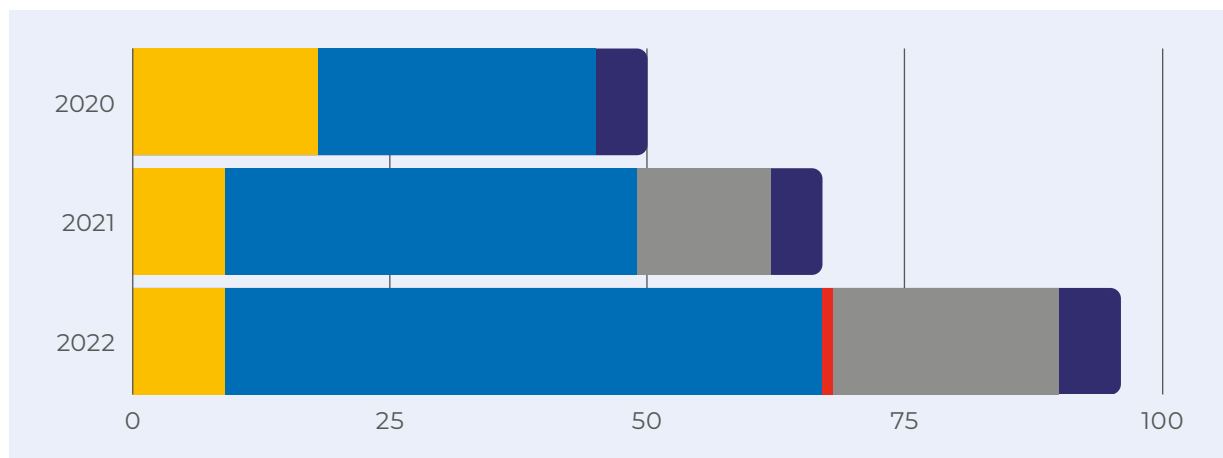

Aufteilung der Mitglieder

Frauenanteil in der Feuerwehr (Gesamt: 14,5%)

Einsätze in Zahlen

Einsätze insgesamt in 2022: 96

Einsatzzahlen nach Oberkategorie

■ Feuer ■ Technische Hilfeleistung ■ Unterstützung Rettungsdienst ■ Sonstiges ■ Fehllalarm

Einsatzzahlen nach Stichwort

Es gab einiges zu tun

29. - 30.01.2022 – TH K 00

Durch den ersten großen Sturm im Jahr gab es viele Einsatzstellen. Es galt insgesamt 8 Einsätze innerhalb von wenigen Stunden abzuarbeiten. Teils ohne Pause ging es von einem Einsatz zum nächsten.