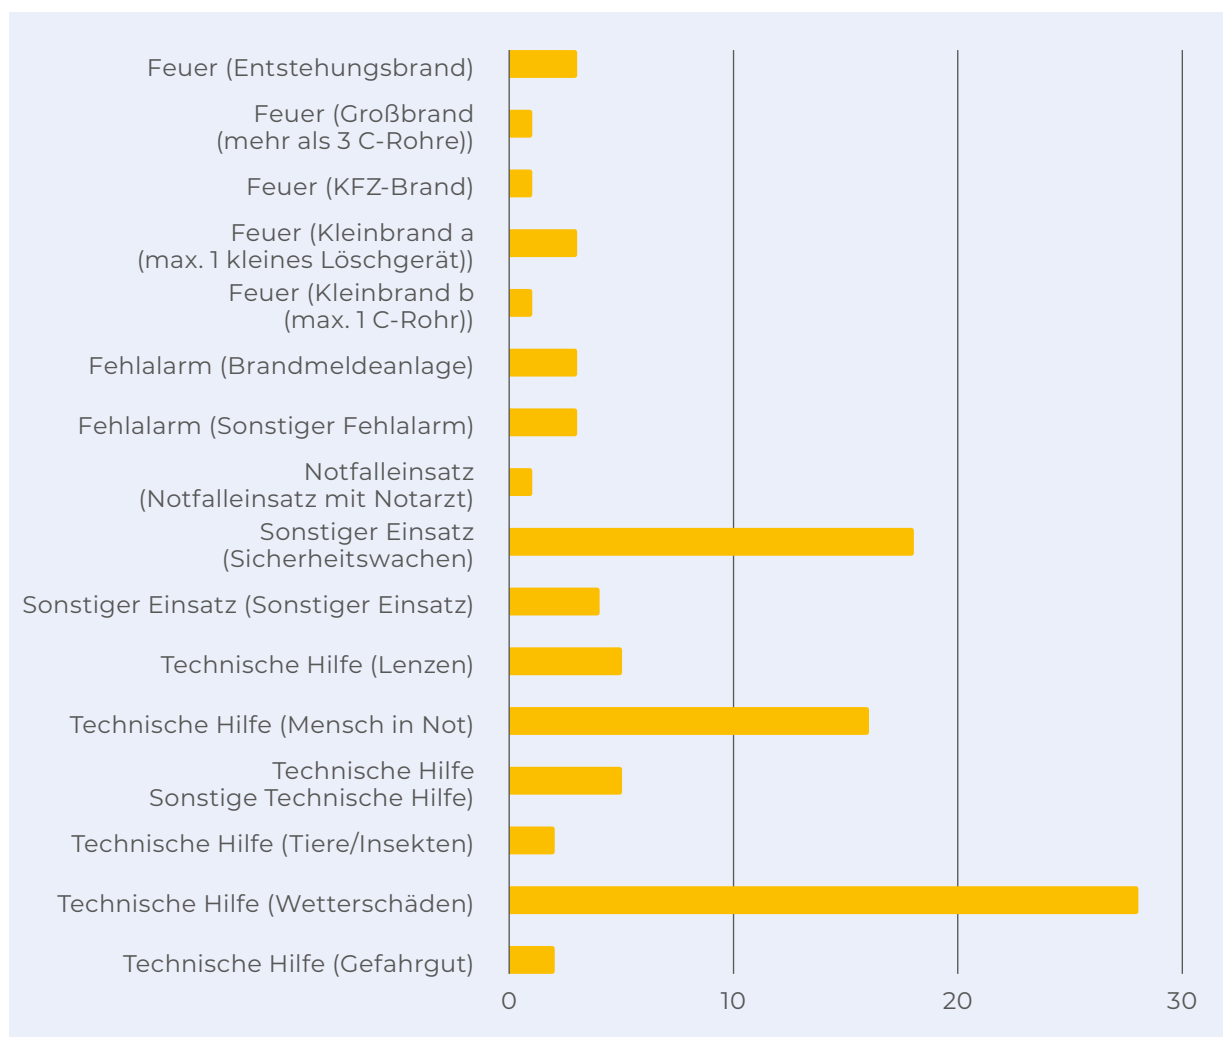

Aufteilung der Mitglieder

Frauenanteil in der Feuerwehr (Gesamt: 14,5%)

Einsätze in Zahlen

Einsätze insgesamt in 2022: 96

Einsatzzahlen nach Oberkategorie

■ Feuer ■ Technische Hilfeleistung ■ Unterstützung Rettungsdienst ■ Sonstiges ■ Fehllalarm

Einsatzzahlen nach Stichwort

Es gab einiges zu tun

29. - 30.01.2022 – TH K 00

Durch den ersten großen Sturm im Jahr gab es viele Einsatzstellen. Es galt insgesamt 8 Einsätze innerhalb von wenigen Stunden abzuarbeiten. Teils ohne Pause ging es von einem Einsatz zum nächsten.