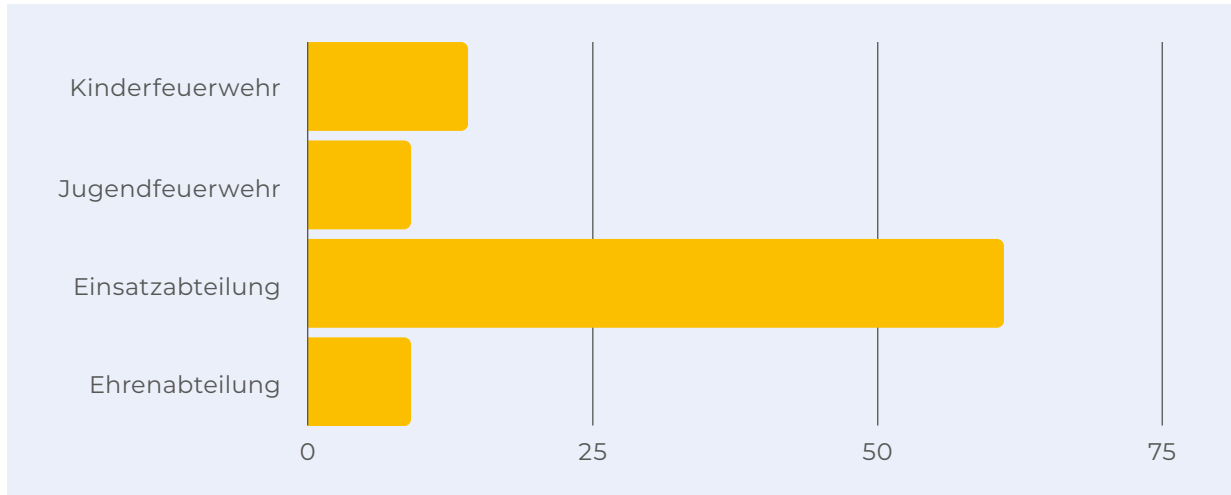

Zurzeit beträgt die Stärke unserer Einsatzabteilung 61 Feuerwehrleute, hinzu kommen 9 verdiente Mitglieder in der Ehrenabteilung und insgesamt 22 Mitglieder in der Kinder- und Jugendabteilung. Während es in der Kinderabteilung (6–10 Jahre) keine Nachwuchssorgen gibt, schwächelt die Jugendabteilung leider ein wenig und sucht dringend neue Interessierte im Alter von 11–18 Jahren. Aber auch Erwachsene für die Einsatzabteilung sind immer herzlich willkommen.

Für das Jahr 2023 wünsche ich Ihnen alles Gute und dass Sie unseren Einsatz nicht benötigen.

Mit freundlichen Grüßen,

HBM Michael Hamann
Gemeindeführer
Molfsee

Feuerwehr in Zahlen

Mitglieder nach Abteilungen (Insgesamt: 92, inkl. Zweitmitgliedschaften)

Aufteilung der Mitglieder

Frauenanteil in der Feuerwehr (Gesamt: 14,5%)

Einsätze in Zahlen

Einsätze insgesamt in 2022: 96

Einsatzzahlen nach Oberkategorie

■ Feuer ■ Technische Hilfeleistung ■ Unterstützung Rettungsdienst ■ Sonstiges ■ Fehllalarm