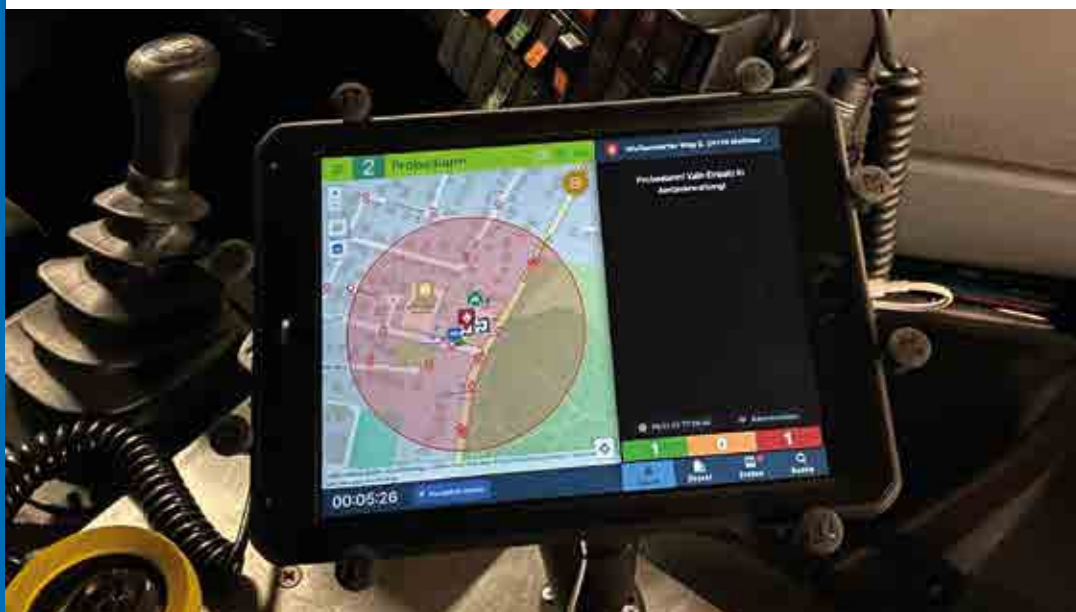

der Feuerwehr angezeigt. Die eintreffenden Kameradinnen und Kameraden haben dadurch beim Anlegen der Einsatzschutzkleidung die Möglichkeit durch einen Blick auf einen der Monitore alle Infos einzusehen. Zusätzlich werden die Einsatzadresse und das Einsatzstichwort über die Lautsprecher des Monitors zum Hervorheben vorgelesen.

Ein im Gerätehaus der Feuerwehr stehender Computer verteilt alle Informationen ebenfalls an alle auf den Einsatzfahrzeugen verbauten Tablets. Auf denen können die Einsatzkräfte neben dem Einsatzort und dem nächstgelegenen Hydranten auch Pläne und Informationen zu wichtigen Gebäuden in der Gemeinde abrufen. Durch einen Klick lässt sich von den Tablets auch direkt die Navigation zum Einsatzort starten.

Die Molfseer Feuerwehrleute sind froh, dass die Gemeinde bereit war in einen solchen digitalen Helfer zu investieren. „Ein Feuer lässt sich zwar nicht mit Digitalisierung löschen. Dafür ist immer noch eine gute personelle Stärke wichtig. Dennoch sind wir froh im Einsatz durch digitale Lösungen unterstützt zu werden.“ so Michael Hamann, Wehrführer der Molfseer Feuerwehr.

Seit Mitte 2021 hat auch Molfsee digitale Helfer bei der Alarmierung. So auch dieses Tablet auf einem der Löschfahrzeuge. Somit sind alle wichtigen Infos auf einem Blick zur Hand.