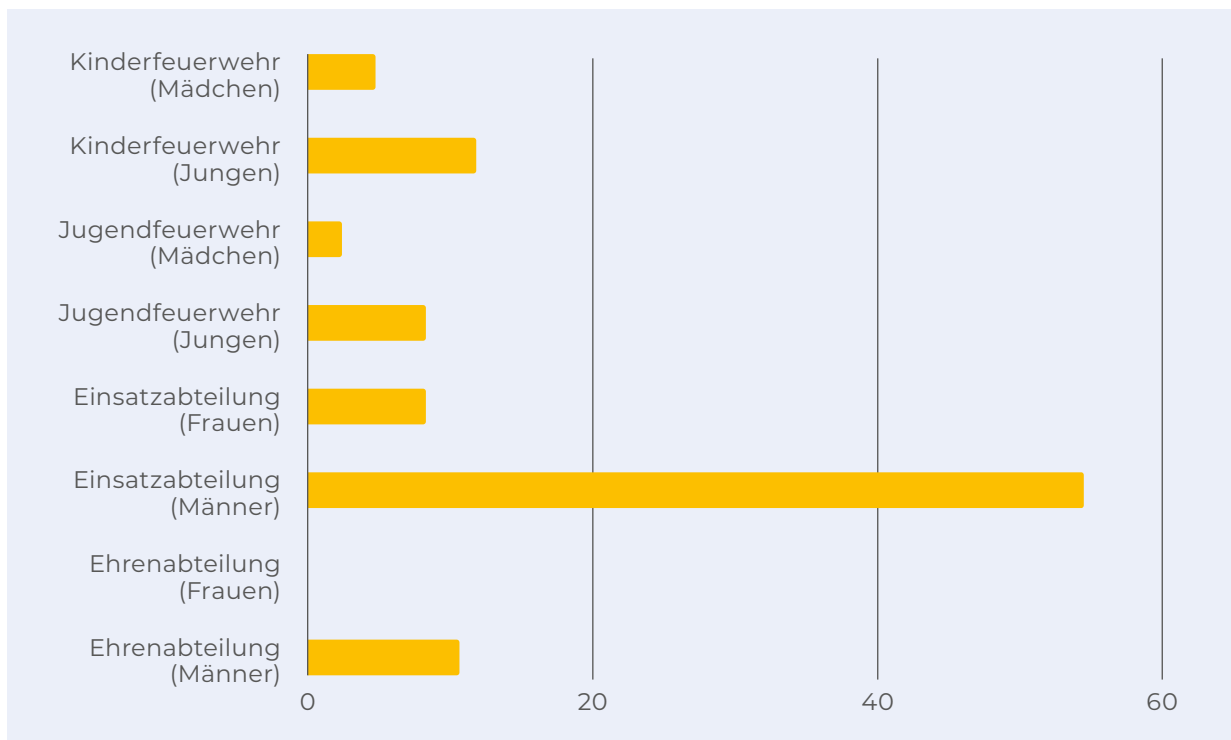

Zurzeit beträgt die Stärke unserer Einsatzabteilung 61 Feuerwehrleute, hinzu kommen 9 verdiente Mitglieder in der Ehrenabteilung und insgesamt 22 Mitglieder in der Kinder- und Jugendabteilung. Während es in der Kinderabteilung (6–10 Jahre) keine Nachwuchssorgen gibt, schwächelt die Jugendabteilung leider ein wenig und sucht dringend neue Interessierte im Alter von 11–18 Jahren. Aber auch Erwachsene für die Einsatzabteilung sind immer herzlich willkommen.

Für das Jahr 2023 wünsche ich Ihnen alles Gute und dass Sie unseren Einsatz nicht benötigen.

Mit freundlichen Grüßen,

HBM Michael Hamann
Gemeindeführer
Molfsee

Feuerwehr in Zahlen

Mitglieder nach Abteilungen (Insgesamt: 92, inkl. Zweitmitgliedschaften)

Aufteilung der Mitglieder

Frauenanteil in der Feuerwehr (Gesamt: 14,5%)

Einsätze in Zahlen

Einsätze insgesamt in 2022: 96

Einsatzzahlen nach Oberkategorie

■ Feuer ■ Technische Hilfeleistung ■ Unterstützung Rettungsdienst ■ Sonstiges ■ Fehllalarm